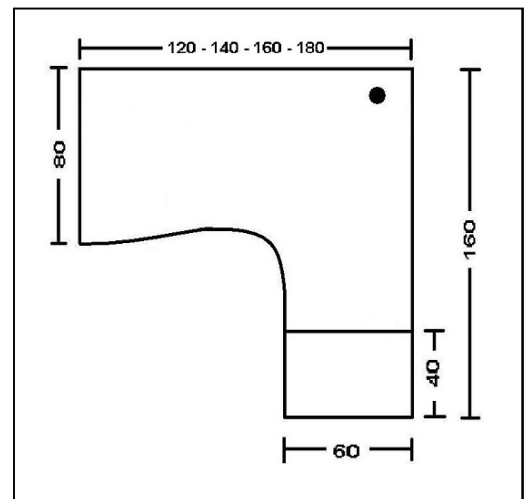

### Características:

- Amplia gama en combinación de colores.
- Tableros de 30mm en el sobre y patas de la mesa.
- Canto redondeado en 2mm.
- Niveladores de mesa.
- Pasacables con tapa de serie.

### Técnico:

Tapas y laterales fabricados en tablero bilaminado (melamínico) de 30 mm de espesor, 19 mm en frontis. Cantos en P.V.C. de 2 mm. redondeado radio 2 en tapas y laterales; frontis en 5 décimas. Provistas de pasacables. Unión entre los distintos elementos mediante excéntricas y espárragos con tuercas embutidas.

### Dimensiones y terminaciones:

**Punto Informatico**

180 x 120-80 x 74 cm  
160 x 120-80 x 74 cm  
140 x 120-80 x 74 cm  
120 x 120-80 x 74 cm

**SuperBuck**

40 x 60 x 74 cm

Blanco

Gris perla

Haya