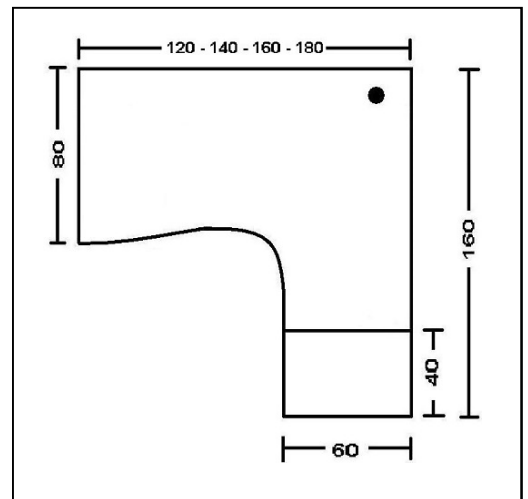

Características:

- Amplia gama en combinación de colores.
- Tableros de 30mm en el sobre y patas de la mesa.
- Canto redondeado en 2mm.
- Niveladores de mesa.
- Pasacables con tapa de serie.

Técnico:

Tapas y laterales fabricados en tablero bilaminado (melamínico) de 30 mm de espesor, 19 mm en frontis. Cantos en P.V.C. de 2 mm. redondeado radio 2 en tapas y laterales; frontis en 5 décimas. Provistas de pasacables. Unión entre los distintos elementos mediante excéntricas y espárragos con tuercas embutidas.

Dimensiones y terminaciones:

Mesa recta

180 x 120-80 x 74 cm
160 x 120-80 x 74 cm
140 x 120-80 x 74 cm
120 x 120-80 x 74 cm

Super Buck

40 x 60 x 74 cm

Blanco

Gris perla

Haya