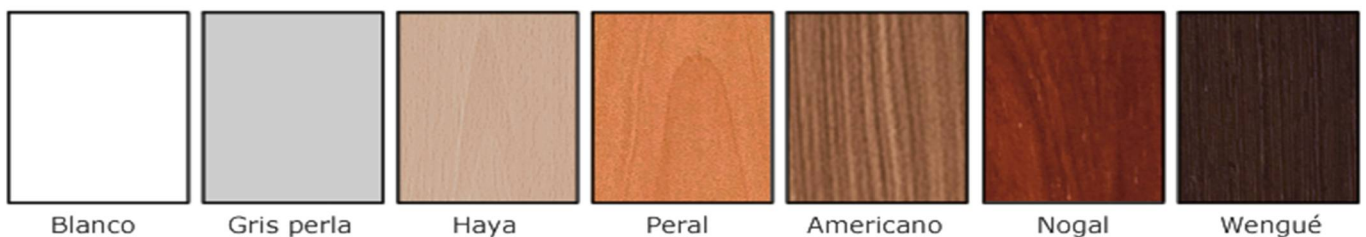

Características:

- Amplia gama en combinación de colores.
- Tableros de 30mm en el sobre y patas de la mesa.
- Canto redondeado en 2mm.
- Niveladores de mesa.
- Pasacables con tapa de serie.

Técnico:

Tapas y laterales fabricados en tablero bilaminado (melamínico) de 30 mm de espesor, 19 mm en frontis. Cantos en P.V.C. de 2 mm. redondeado radio 2 en tapas y laterales; frontis en 5 décimas. Provistas de pasacables. Unión entre los distintos elementos mediante excéntricas y espárragos con tuercas embutidas.

Dimensiones y terminaciones:

Mesa recta

180 x 120-80 x 74 cm
160 x 120-80 x 74 cm
140 x 120-80 x 74 cm
120 x 120-80 x 74 cm

Super Buck

40 x 60 x 74 cm

Blanco

Gris perla

Haya